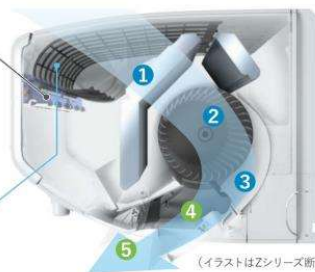

大容量(約10年分相当^{※1})の
ダストボックス
(当社調べ)

^{※1}:年間約2回のホコリがエアフィル
ターに付着した場合。

SIAA
防カビ加工^{※2}
JF0512075X0001C
(上下・左右フラップ、通風路)

^{※2}:「フィルターおそうじメカ」
動作中にフラップは開き
ません。

(イラストはZシリーズ断面図)

「はずせるフィルターおそうじメカ」が自動でお掃除します。

運転停止後に、自動でおそうじメカが汚れをかきとり、エアフィルターを清潔に保ちます。お掃除は約3分～3分半ですばやく完了し、静かなので寝室にもおすすめです(43dB/23dB^{※3})。

^{※3}:使用環境により汚れの程度が異なりますので、エアフィルターは定期的にお手入れしてください。

^{※4}:43dB:音響パワーレベル/23dB:音圧レベル。

「おまかせボディ」で、エアコン内部をカビから守ります。

L-774 mirA.i+

霧ヶ峰は、快適にこだわって赤外線センサーを搭載。
1人ひとりに笑顔を届けられるように、年々技術を進化させ、
人と暮らしを細かく見つめています。

1人ひとりを見つめて、それぞれの快適を届けます。