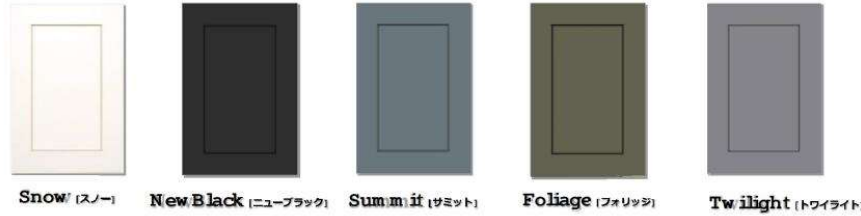

扉デザイン

DoorStyle **MianerFlat**
ドアスタイル マナーフラット

Species **MDF**
樹種

Group 1

19世紀後半から20世紀初頭にアメリカ中西部で流行した水平線を強調するプレイリースクールを踏襲したデザイン