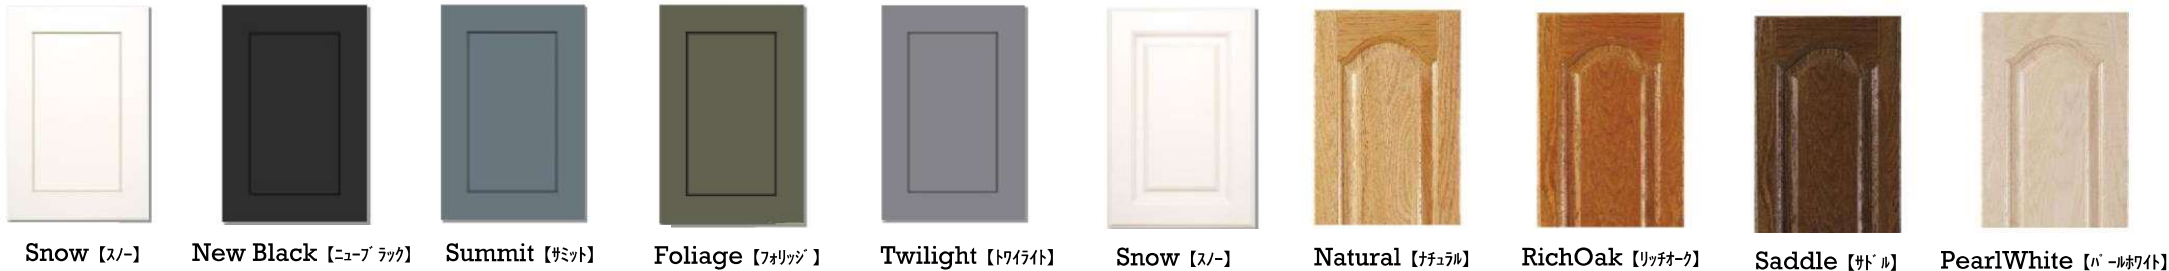

30TH ANNIVERSARY

【輸入食器棚】

メリットキッチンズ 食器棚 L1220

MERIT
KITCHENS

2,000,000 P

【面材ラインアップ】

【人大天板ラインアップ】

ニューホワイト