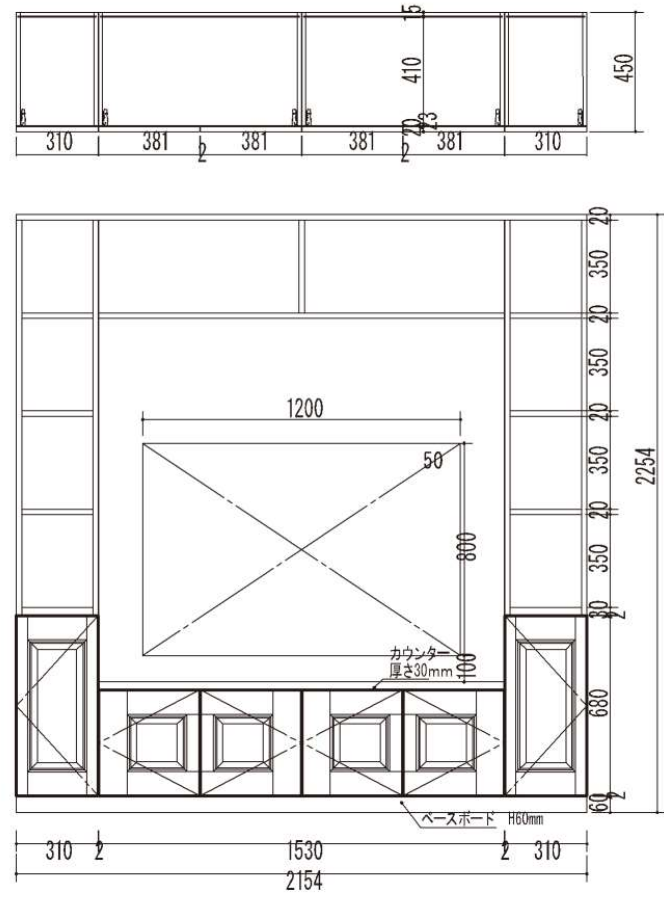

吊戸収納

50,000 P

- 材質
本体：パーティクルボード15mm 背板：MDF
- 棚
可動棚1段（棚ダボ）
- 寸法
幅776mm×高さ400mm×奥行222mm

30TH ANNIVERSARY

【収納】

TVボード収納

bic より豊かな住空間の創造
ビィエル・シー株式会社

1,100,000 P