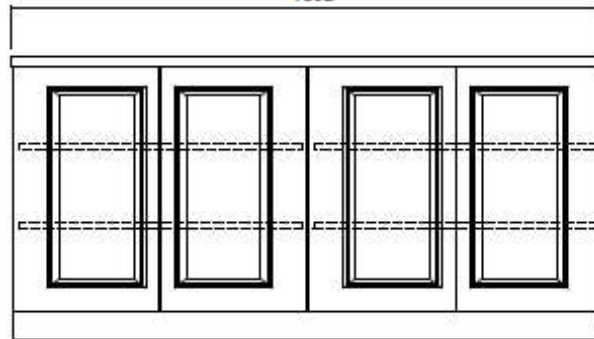

1802

MDKB750-BB -1800PW