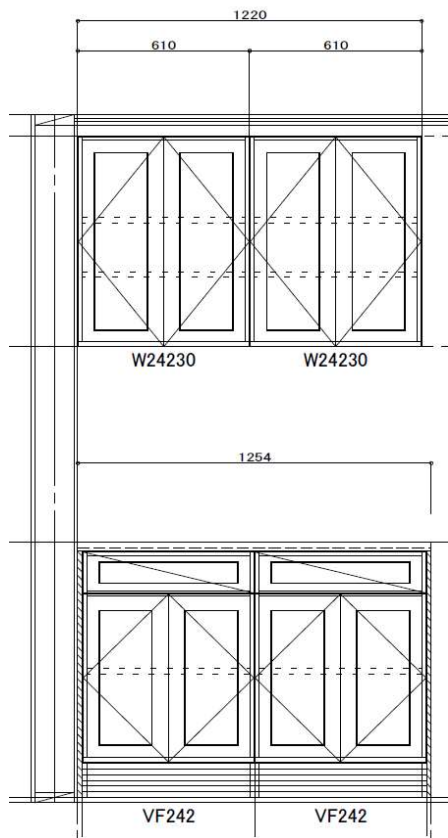

30TH ANNIVERSARY

【輸入食器棚】

メリットキッチンズ 食器棚 L1220

MERIT
KITCHENS

2,000,000 P

【面材ラインアップ】

【人大天板ラインアップ】

ニューホワイト