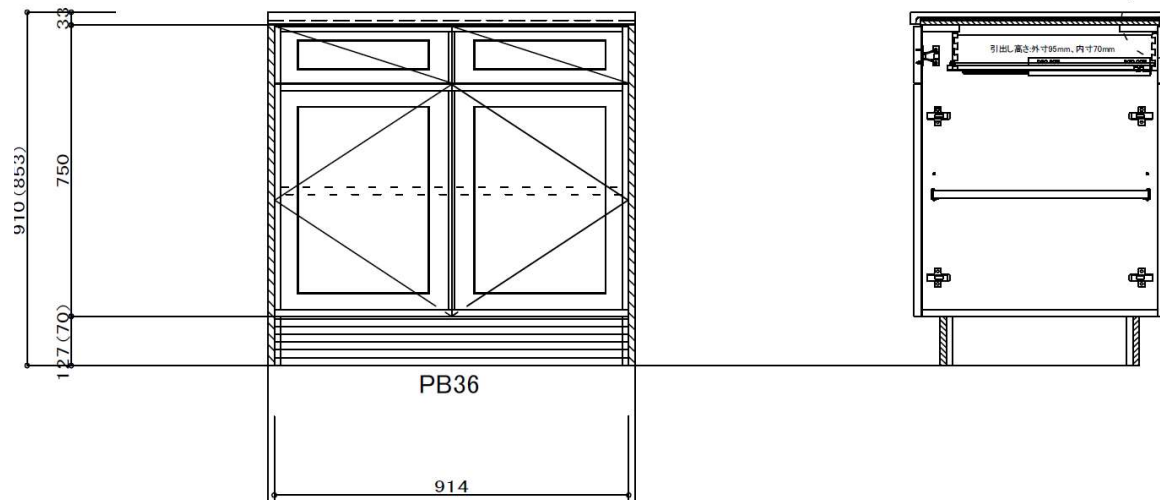

30TH ANNIVERSARY

【アイランドキャビネット】

メリットキッチンズ アイランドキャビネット L914

MERIT
KITCHENS

1,350,000 P

【面材ラインアップ】

【人天板ラインアップ】

※イメージ