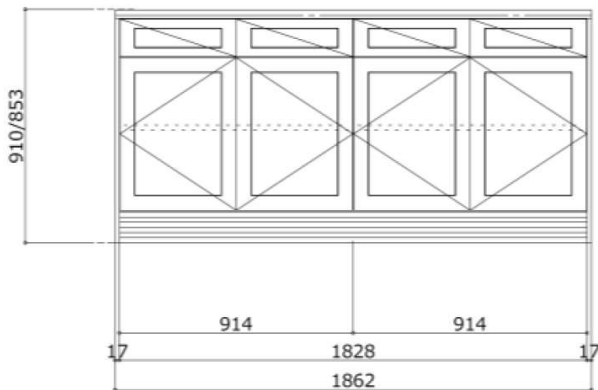

30TH ANNIVERSARY

【輸入食器棚】

メリットキッチンズ 食器棚 L1828

MERIT
KITCHENS

2,200,000 P

【面材ラインアップ】