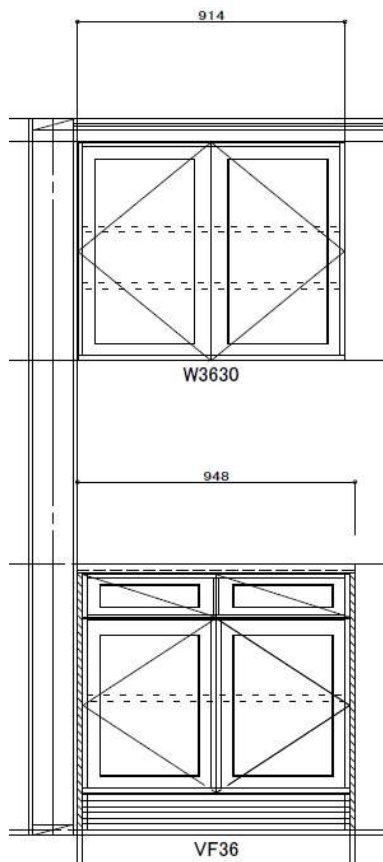

ニューベージュ

30TH ANNIVERSARY

【輸入食器棚】

メリットキッチンズ 食器棚 L914

MERIT
KITCHENS

1,300,000 P

【面材ラインアップ】

【人大天板ラインアップ】