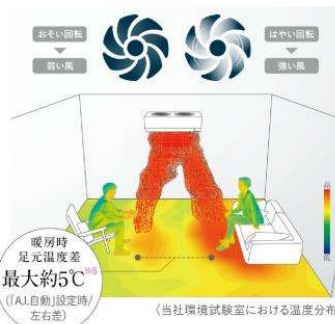

^{※4}:43dB:音響パワーレベル/23dB:音圧レベル。

「おまかせボディ」で、エアコン内部をカビから守ります。

L-774 mirA.i+

霧ヶ峰は、快適にこだわって赤外線センサーを搭載。
1人ひとりに笑顔を届けられるように、年々技術を進化させ、
人と暮らしを細かく見つめています。

1人ひとりを見つめて、それぞれの快適を届けます。

人の居場所や動きを見つめて、快適を届けます。
不在を検知したらオフにします。

(スマートオフ設定時)

1人ひとりの暑い・寒い感覚を、手先・足先の
温度変化から見分けて^{※5}吹き分けます。

^{※5}:当社独自の指標で暑い・寒いという温度の感じ方を見
分けます。体質を見分けるわけではありません。

左右の2つのファンで、暑がりさんも寒がりさんも同時に快適^{※5}。

^{※5}:当社独自の指標で暑い・寒いという温度の感じ方を見分けます。体質を見分けるわけではありません。

暖房時
足元温度差
最大約5℃^{※6}
(「AI自動」設定時/
左右差)

(当社環境試験室における温度分布)

左右独立駆動の「パーソナルツインフロー」を搭載し、暑
い・寒いという感じ方、それぞれにあわせた2つの温度
帯を実現。2つのファンで1人ひとりの温冷感にあわせて
制御。L字リビングにもびびりな気流をお届けします。

^{※6}:左右とも同じ強い風
だと手前が暑くなり
すぎてしまいます。

三菱「霧ヶ峰」GVシリーズ MSZ-GV2524-W (8畳用 100V)

室温キープシステム