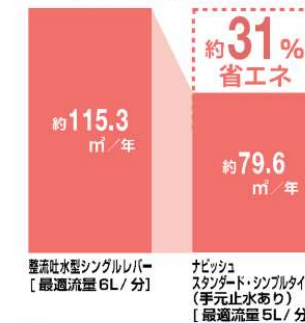

【2色】

シルバー

ブラック

食器収納点数	約5人分	40 ^{※2} 点
大皿 5点 中ばち 5点 茶わん 6点	汁わん 6点 小皿 8点 グラス 5点	湯のみ 5点 箸・スプーン など

■各コースの運転時間の目安

運転コース	標準	急入り	乾燥
運転時間	約121分	約142分	約140分

●運転時間は水圧0.3MPa(3kgf/cm²)、湯温60℃の場合の標準運転時間です。

ごっしりカゴ	フリーラック	ハイター除菌洗浄	エコキア	夜間コース
ハーブミョー	スリムラインフェイス	プラスマクワスター	重要コース	除菌スチーム洗浄
スチーム洗浄	タワーウォッシュカー	上下両扉毛ノスル	銀イオンガードリッジ付属	折りたたみサークルラック
サークルラック	スムーズラック	ポジションサイン	スマート液晶ナビ	オールトップコントロール
上面扉付	クイックスタート機能	庫内発熱コース	運転行程お知らせランプ	残り時間表示
予約運転(4時間固定)	からっとキープ	ソフト排気	ワンタッチドア	扉材対応

節水

年間約 2,300円 節約できます。

省エネ(都市ガス)

年間約 7,000円 節約できます。

【試算条件】(国研)建築研究所「平成28年省エネルギー基準に準拠したエネルギー消費性能の評価に関する技術情報(住宅)」における、「東京・4人世帯」の条件にて算出。【引用元】(国研)建築研究所「平成28年省エネルギー基準に準拠したエネルギー消費性能の評価に関する技術情報(住宅)」および「(一社)日本バルブ工業会自主基準」【単価】P.6参照。