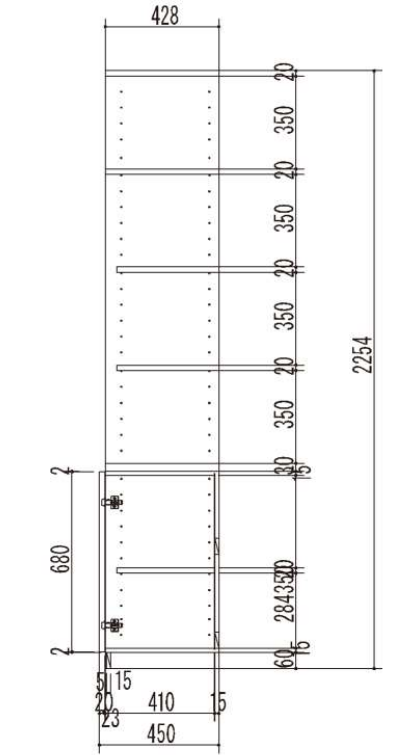

吊戸収納

50,000 P

- 材質
本体：パーティクルボード15mm 背板：MDF
- 棚
可動棚1段（棚ダボ）
- 寸法
幅776mm×高さ400mm×奥行222mm

30TH ANNIVERSARY

【収納】

TVボード収納

bic より豊かな住空間の創造
ビィエル・シー株式会社

1,100,000 P