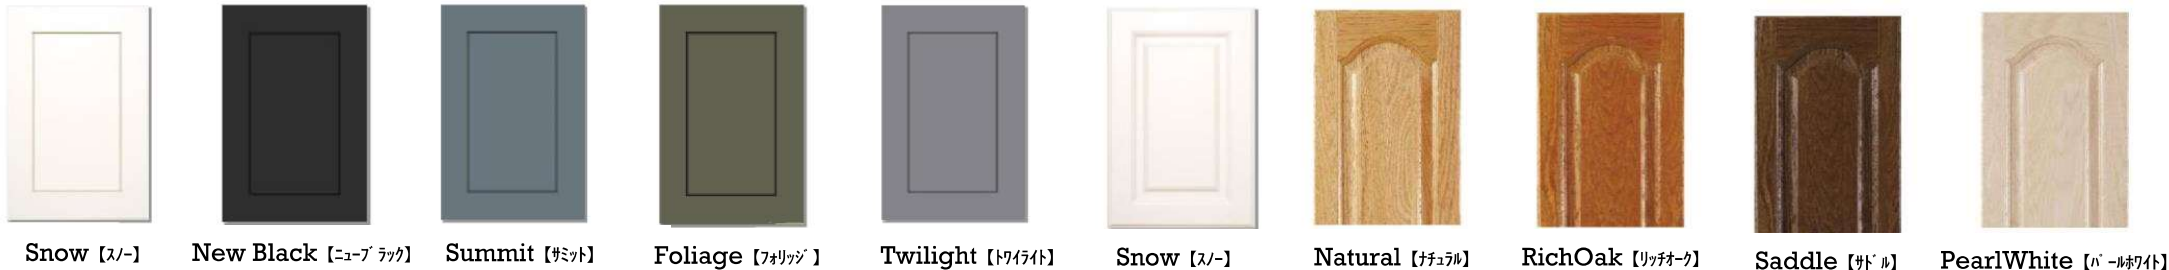

【輸入食器棚】

メリットキッチンズ 食器棚 L1828

MERIT
KITCHENS

2,200,000 P

【面材ラインアップ】

【人大天板ラインアップ】

ニューホワイト

ニューベージュ