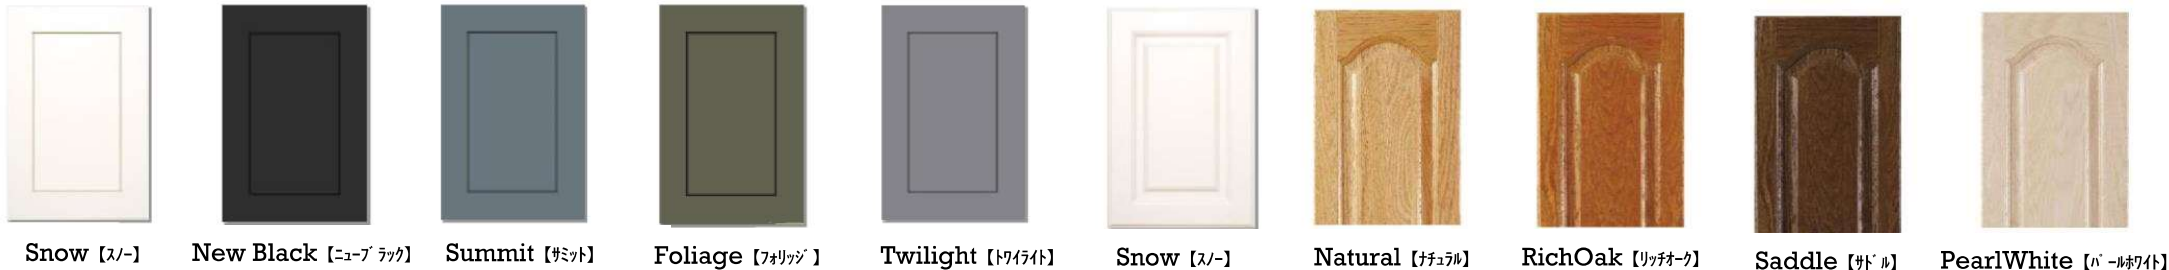

ニューベージュ

30TH ANNIVERSARY

【輸入食器棚】

メリットキッチンズ 食器棚 L914

MERIT
KITCHENS

1,300,000 P

【面材ラインアップ】

【人大天板ラインアップ】