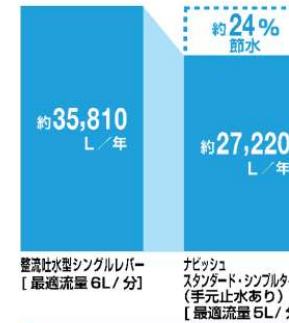

【2色】

シルバー

ブラック

食器収納点数	約5人分	40 ^{※2} 点
大皿 5点 中ばち 5点 茶わん 6点	汁わん 6点 小皿 8点 グラス 5点	湯のみ 5点 箸・スプーン など

■各コースの運転時間の目安

運転コース	標準	急入り	乾燥
運転時間	約121分	約142分	約140分

●運転時間は水圧0.3MPa(3kgf/cm²)、湯温60℃の場合の標準運転時間です。

ごっしりカゴ	フリーラック	ハイター除菌洗浄	エコキア	夜間コース
ハーブミョー	スリムラインフェイス	プラスマクワスター	重要コース	除菌スチーム洗浄
スチーム洗浄	タワーウォッシュカー	上下両扉毛ノスル	銀イオンガードリッジ付属	折りたたみサークルラック
サークルラック	スムーズラック	ポジションサイン	スマート液晶ナビ	オールトップコントロール
上面扉付	クイックスタート機能	庫内発熱コース	運転行程お知らせランプ	残り時間表示
予約運転(4時間固定)	からっとキープ	ソフト排気	ワンタッチドア	扉材対応

節水

年間約 2,300円 節約できます。

省エネ(都市ガス)

年間約 7,000円 節約できます。

【試算条件】(国研)建築研究所「平成28年省エネルギー基準に準拠したエネルギー消費性能の評価に関する技術情報(住宅)」における、「東京・4人世帯」の条件にて算出。【引用元】(国研)建築研究所「平成28年省エネルギー基準に準拠したエネルギー消費性能の評価に関する技術情報(住宅)」および「(一社)日本バルブ工業会自主基準」【単価】P.6参照。