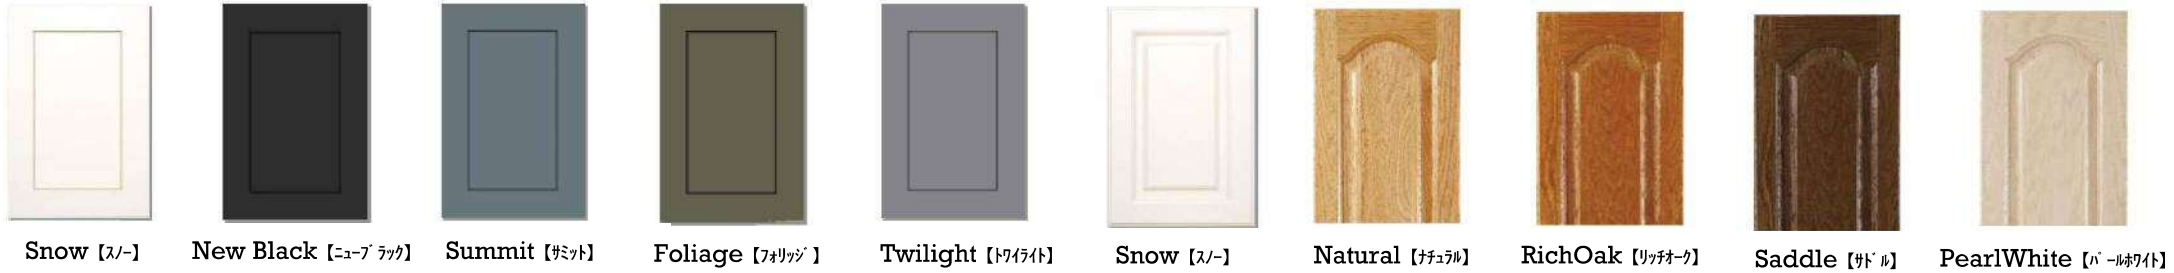

2024 Spring Campaign

【食器棚】

メリットキッチンズ 食器棚 L1524

MERIT
KITCHENS

【面材ラインアップ】