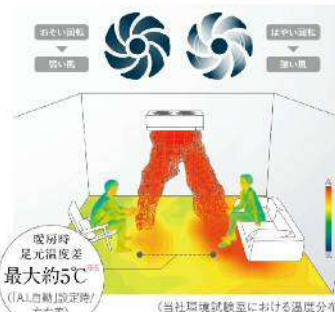

※使用環境により汚れの程度が異なりますので、エアフィルターは定期的にお手入れしてください。

※1:43dB(音響パワーレベル)/23dB(音圧レベル)

「おまかせボディ」で、エアコン内部をカビから守ります。

L-777AI mirA.I.+

霧ヶ峰は、快適にこだわって赤外線センサーを搭載。
1人ひとりに笑顔届けられるように、日々技術を進化させ、
人と暮らしを細かく見つめています。

1人ひとりを見つめて、それぞれの快適を届けます。

人の居場所や動きを見つめて、快適を届けます。
不在を検知したらオフにします。

〔スマートオフ100時間〕

1人ひとりの暑い・寒い感覚を、手先・足先の
温度変化から見分けて「吹き分け」ます。

※1:当社独自の指標で暑い・寒いという温度の感じ方を見分けます。体質を見分けるわけではありません。

左右の2つのファンで、暑がりさんも寒がりさんも同時に快適^{※5}。

※5:当社独自の指標で暑い・寒いという温度の感じ方を見分けます。体質を見分けるわけではありません。

暖房時
足元温度差
最大約5℃
(A.I.自動1設定時/
左右差)

(当社環境試験室における温度分布)

左右独立駆動の「パーソナルツインフロー」を搭載し、暑い・寒いという感じ方、それぞれにあわせた2つの温度帯を実現。2つのファンで1人ひとりの温冷感にあわせて別個に学習リビングにもびびりな気流をお届けします。

※左右とも同じ強い風だと手前が寒くなりすぎてしまいます。

三菱「霧ヶ峰」GVシリーズ MSZ-GV2522-W (8畳用 100V)