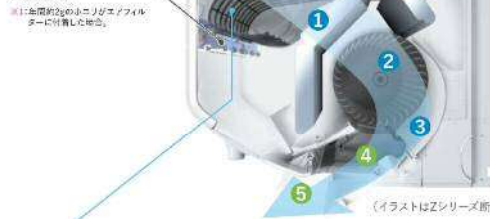

大容量(約10年分相当^{※1})の
ダストボックス
(当社調べ)

「はずせるフィルターおそうじメカ」が自動でお掃除します。

運転停止後に、自動でおそうじメカが汚れをかきとり、エアフィルターを清潔に保ちます。お掃除は約3分~3分半ですばやく完了し、静かなので寝室にもおすすめです(43dB/23dB^{※2})。

※使用環境により汚れの程度が異なりますので、エアフィルターは定期的にお手入れしてください。

※1:43dB(音響パワーレベル)/23dB(音圧レベル)

「おまかせボディ」で、エアコン内部をカビから守ります。

L-777AI mirA.I.+

霧ヶ峰は、快適にこだわって赤外線センサーを搭載。
1人ひとりに笑顔届けられるように、日々技術を進化させ、
人と暮らしを細かく見つめています。

1人ひとりを見つめて、それぞれの快適を届けます。