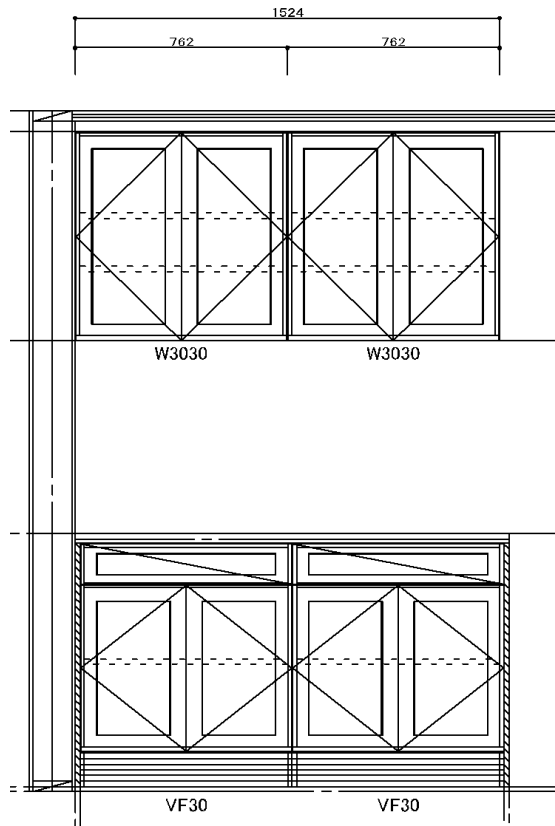

2024 Spring Campaign

【食器棚】

メリットキッチンズ 食器棚 L1524

MERIT
KITCHENS

【面材ラインアップ】