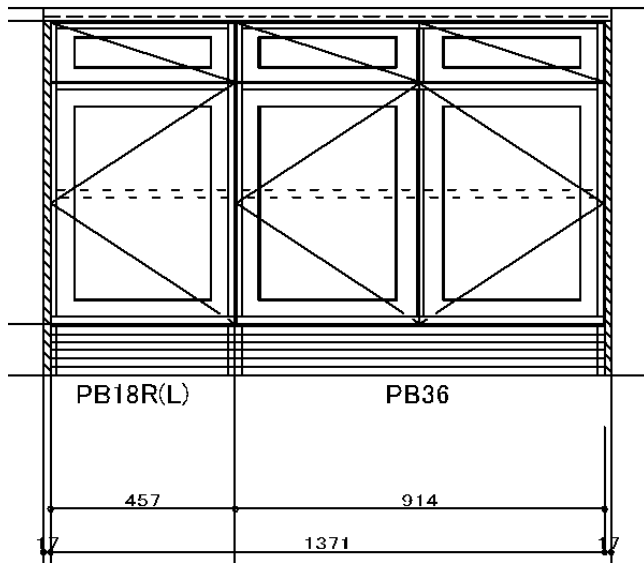

2024 Spring Campaign 【アイランドキャビネット】

メリットキッチンズ アイランドキャビネット L1371 ※L914タイプもございます。

MERIT
KITCHENS

【面材ラインアップ】

【人天板ラインアップ】

※イメージ

※材のみ 施工費は別途となります。