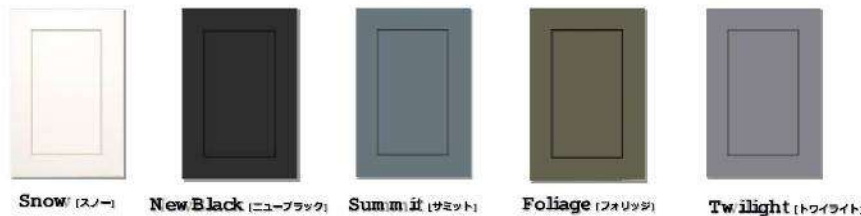

※ロックフェイスタイプイメージパース

※材のみ 施工費は別途となります。

※商品改廃等により、予告なく色・仕様等が変更になる場合がございます。

2024 Spring Campaign 【輸入キッチン】

MERIT
KITCHENS

メリットキッチンズ L2536 引き出しタイプ

※国産キッチンからのグレードアップ

※国産キッチンからグレードアップ

※イメージ

扉デザイン

DoorStyle **ManerFlat** Species **MDF** Group 1
ドアスタイル マナーフラット 樹脂

19世紀後半から20世紀初頭にアメリカ中西部で流行した水平線を強調するプレイリースクールを踏襲したデザイン

DoorStyle **MaxwellRaised** Species **MDF** Group 1
ドアスタイル マクスウェルレイズド 樹脂