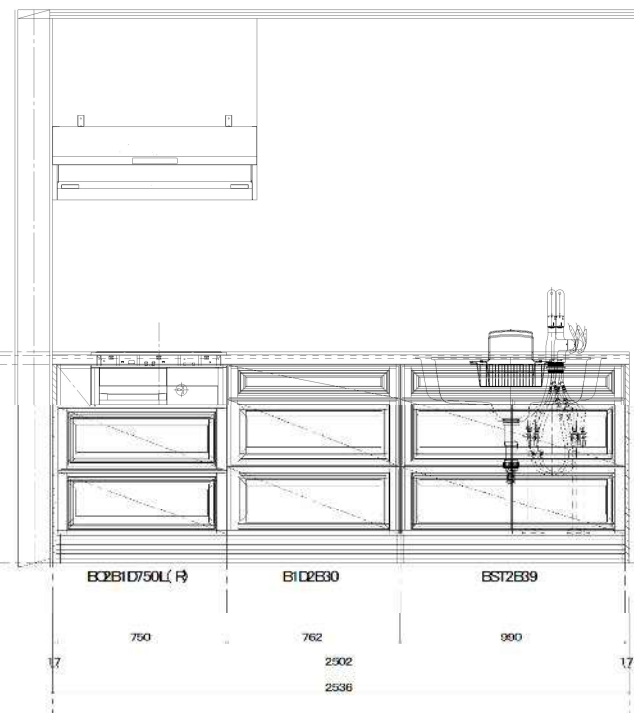

※イメージ

扉デザイン

DoorStyle **ManerFlat** Species **MDF** Group 1
ドアスタイル マナーフラット 樹脂

19世紀後半から20世紀初頭にアメリカ中西部で流行した水平線を強調するプレイリースクールを踏襲したデザイン

DoorStyle **MaxwellRaised** Species **MDF** Group 1
ドアスタイル マクスウェルレイズド 樹脂