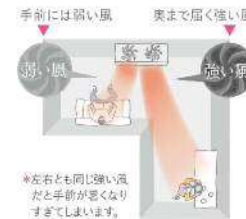

※使用環境により汚れの程度が異なりますので、エアフィルターは定期的にお手入れしてください。

※1:43dB(音響パワーレベル)/23dB(音圧レベル)

「おまかせボディ」で、エアコン内部をカビから守ります。

L-777AI mirA.I.+

霧ヶ峰は、快適にこだわって赤外線センサーを搭載。
1人ひとりに笑顔届けられるように、日々技術を進化させ、
人と暮らしを細かく見つめています。

1人ひとりを見つめて、それぞれの快適を届けます。

人の居場所や動きを見つめて、快適を届けます。
不在を検知したらオフにします。

〔スマートオフ100時間〕

1人ひとりの暑い・寒い感覚を、手先・足先の
温度変化から見分けて「吹き分け」ます。

※1:当社独自の指標で暑い・寒いという温度の感じ方を見分けます。体質を見分けるわけではありません。

左右の2つのファンで、暑がりさんも寒がりさんも同時に快適^{※5}。

※5:当社独自の指標で暑い・寒いという温度の感じ方を見分けます。体質を見分けるわけではありません。

暖房時
足元温度差
最大約5℃
(A.I.自動1設定時/
左右差)

(当社環境試験室における温度分布)

左右独立駆動の「パーソナルツインフロー」を搭載し、暑い・寒いという感じ方、それぞれにあわせた2つの温度帯を実現。2つのファンで1人ひとりの温冷感にあわせて別個に学習リビングにもびびりな気流をお届けします。

※左右とも同じ強い風だと手前が寒くなりすぎてしまいます。

三菱「霧ヶ峰」GVシリーズ MSZ-GV2522-W (8畳用 100V)